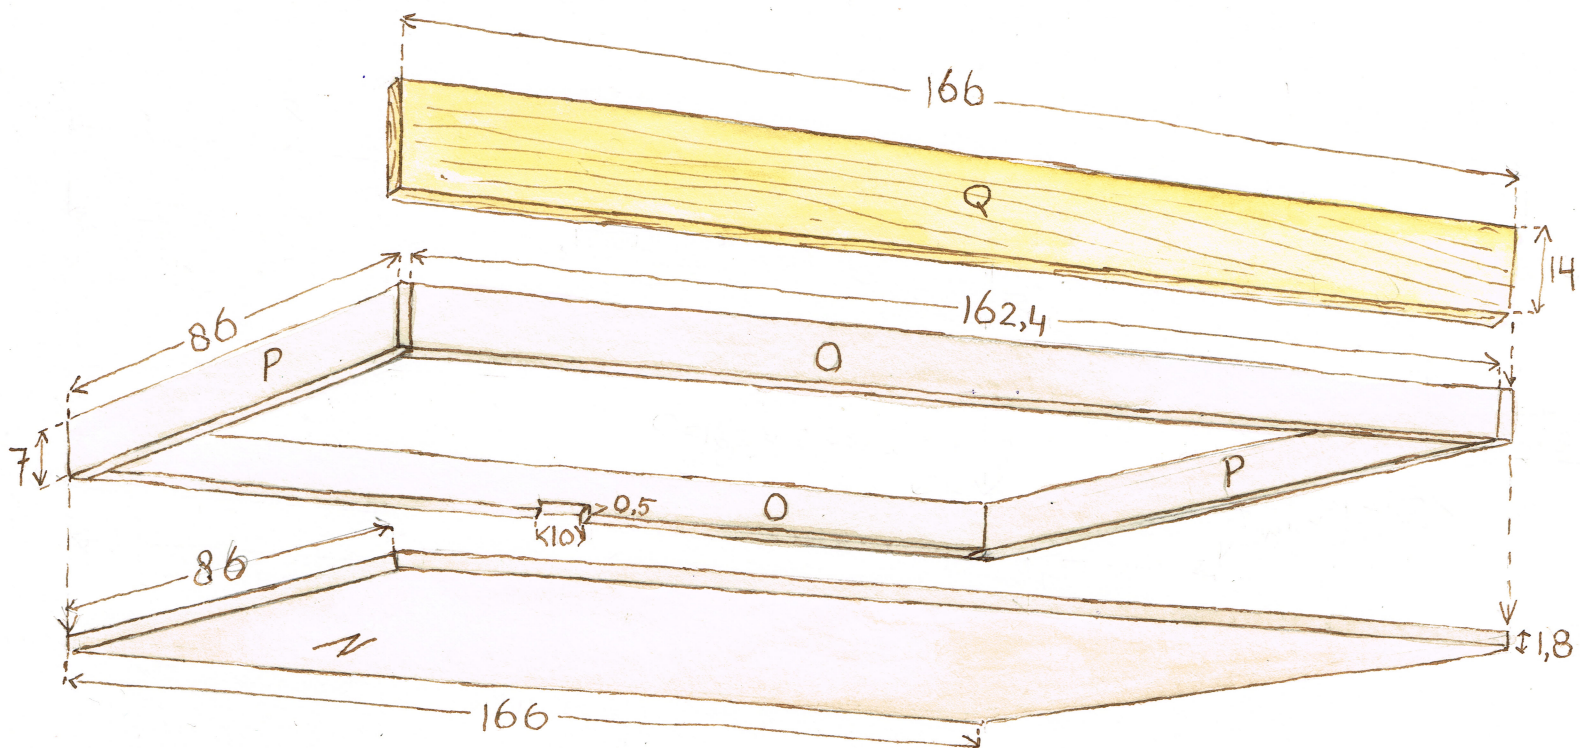

zaaggids multiplex hardhout 1,5 cm

dak

containerombouw-1
 LL2022-1
 Mady Nienhuis-Han
 9-8-2021

frame