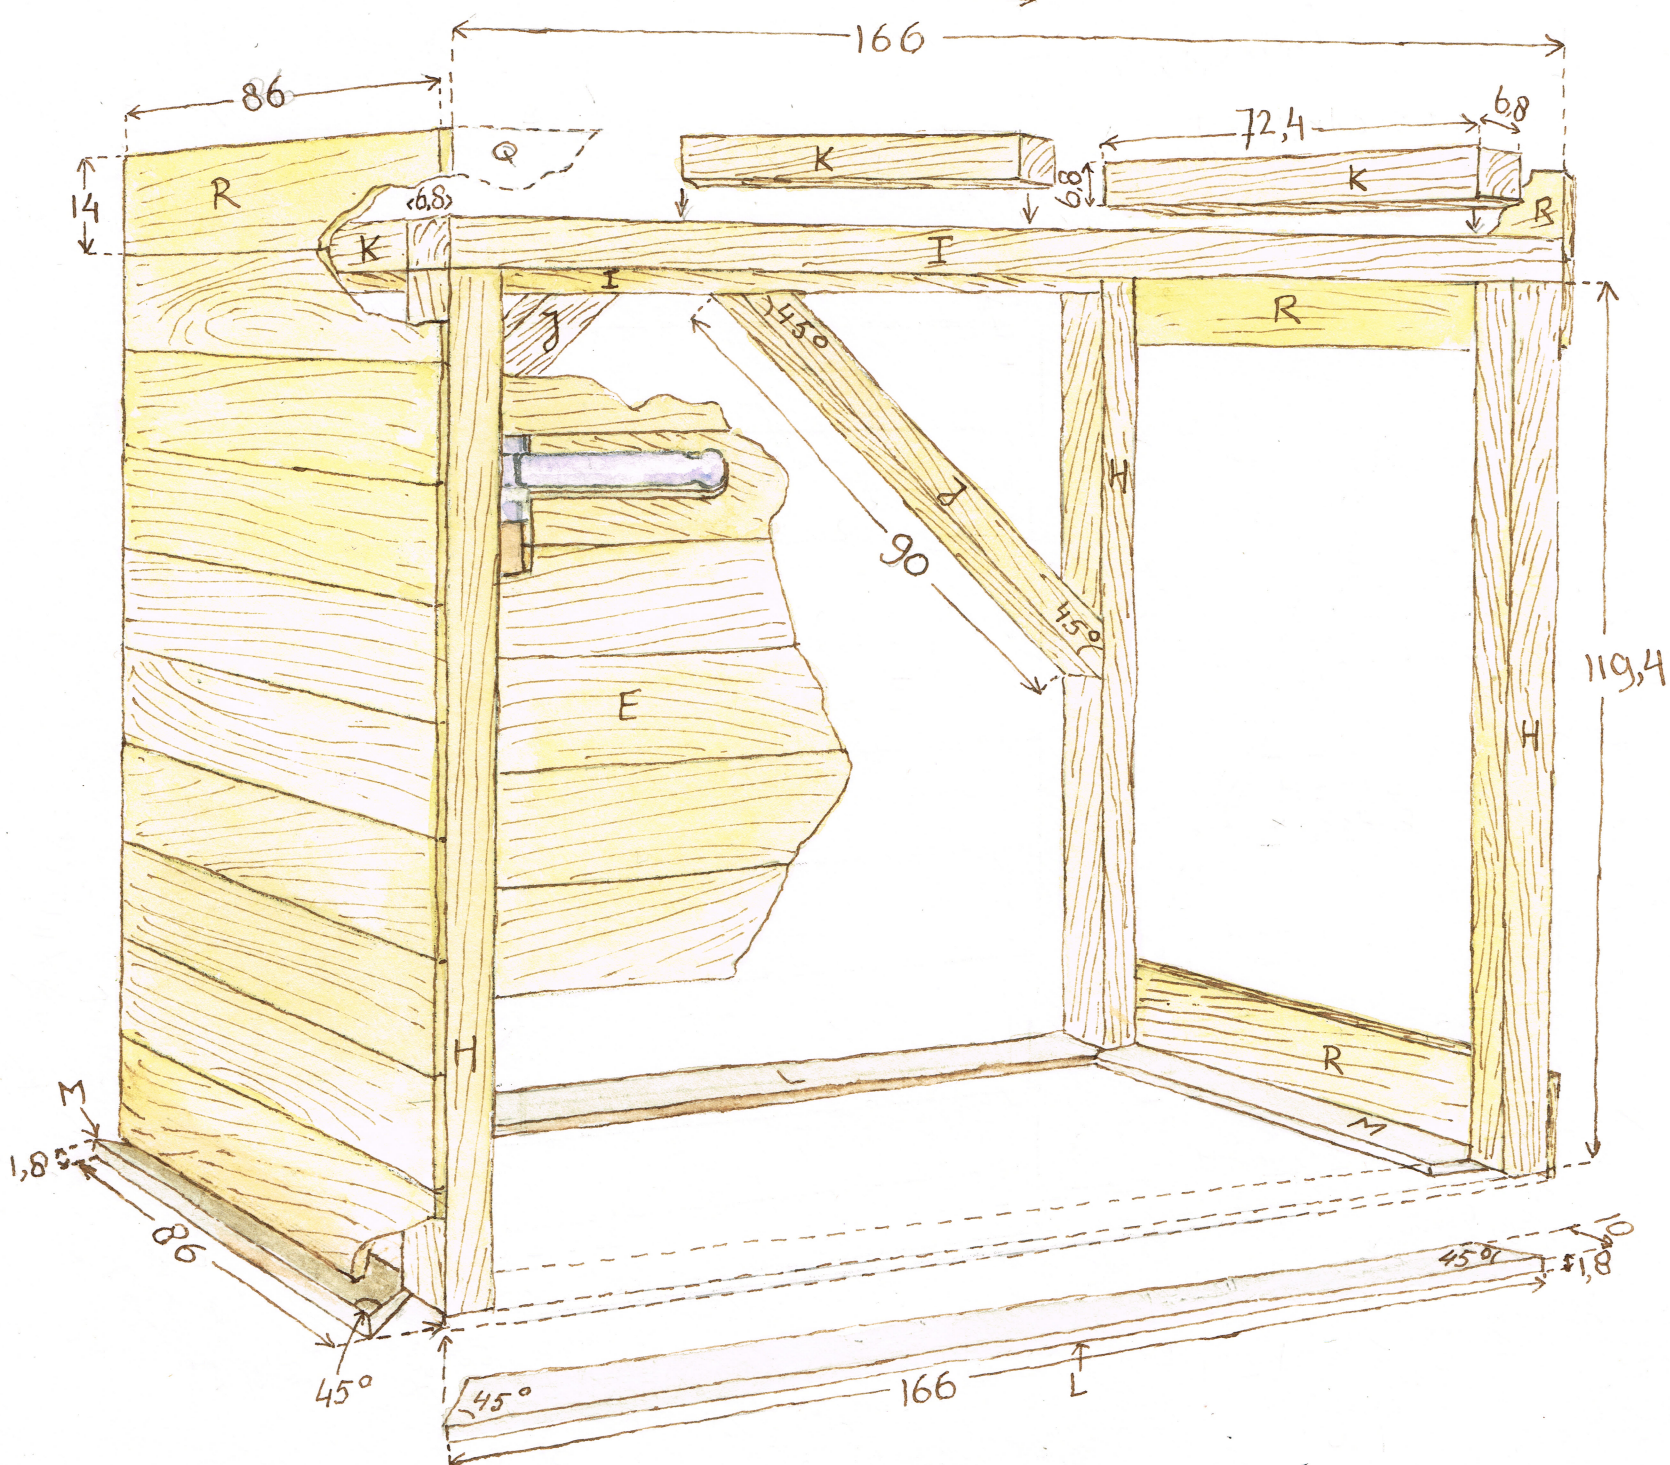

zaaggids multiplex hardhout 1,5 cm

dak

containerombouw-1
 LL2022-1
 Mady Nienhuis-Han
 9-8-2021

frame